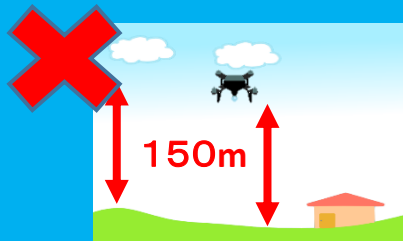

このような場面(場所・方法)は「**特定飛行**」となり、
国土交通省の許可や承認の申請が必要です！

※100g以上の無人航空機(ドローン)に対して航空法は適用されます。

飛行禁止空域

① 空港等周辺の上空

② 150m以上の上空

③ 人口集中地区の上空

禁止飛行方法

(I) 目視外での飛行

(II) 夜間の飛行※

※日没から日出まで

(III) 人やモノと30m未満の飛行

(IV) 催し会場の上空での飛行

(V) 危険物を積んでの飛行

(VI) モノの投下